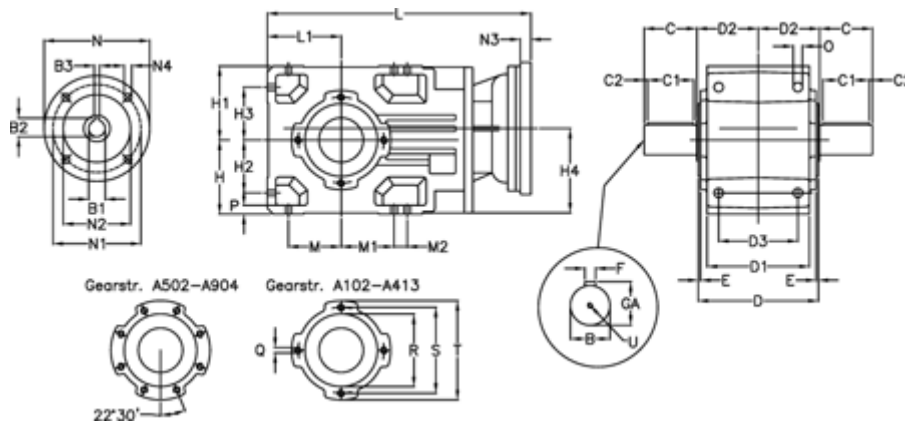

Article number: 296003510552230
 Description: Bevel helical gearbox
 A353UD-105,5-P80B5

Measures

B = 40	D1 = 166	H1 = 100	M2 = 11	Q = M10x17
B1 = 19	D2 = 89	H2 = 73.0	N = 200	R = 110
B2 = 21.8	D3 = 135	H3 = 73.0	N1 = 165	S = 130
B3 = 6	Description = A353 UD-xx P80 B5	H4 = 114.0	N2 = 130	T = 150
C = 70	E = 3.5	L = 436.5	N3 = 4	U = M12x28
C1 = 60	F = 12	L1 = 100	N4 = M10x12	
C2 = 5.0	GA = 43.0	M = 73.0	O = 12.0	
D = 173	H = 100	M1 = 73.0	P = 11	